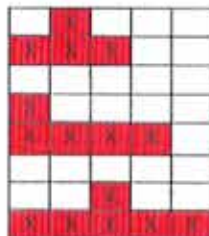

Nastavenie hodnoty stávky

Hodnota celkovej stávky v eurách na jedno otočenie sa zobrazuje v poli **STÁVKA** v eurách. Hodnotu celkovej stávky je možné meniť v intervale od 0,10 € do 500 € pomocou tlačidiel ◀ a ▶ alebo tlačidlom **MAX** zvoliť maximálnu stávku.

Výhry

Výhry za výherné kombinácie sú zobrazené v eurách. Výpočet výhry vo výhernom zhluku je daný súčinom hodnoty celkovej stávky a násobiteľa výhernej kombinácie uvedeného v tabuľke výhier. Výška celkovej výhry sa zobrazuje v strede dolnej časti obrazovky v eurách. Výherné kombinácie sa vyhodnocujú vo forme zhlukov, ktorých tvar je definovaný lodnými líniami. Výhry sú za 4, 5 alebo 6 rovnakých symbolov, ktoré vytvoria zhluky v tvare lodí. Zhluk symbolov platí kdekoľvek na valcoch. Výherné (lodné) línie sa môžu prekrývať (jeden výherný symbol môže byť súčasťou viacerých výherných zhlukov) a v tomto prípade sa vyhodnocuje každá výherná kombinácia samostatne. Výhry za viaceré výherné kombinácie sa sčítavajú. Tabuľka výhier v hre zobrazuje výhry v eurách pre aktuálne nastavenú stávku.

Lodné línie (zhluky):

4 Symboly